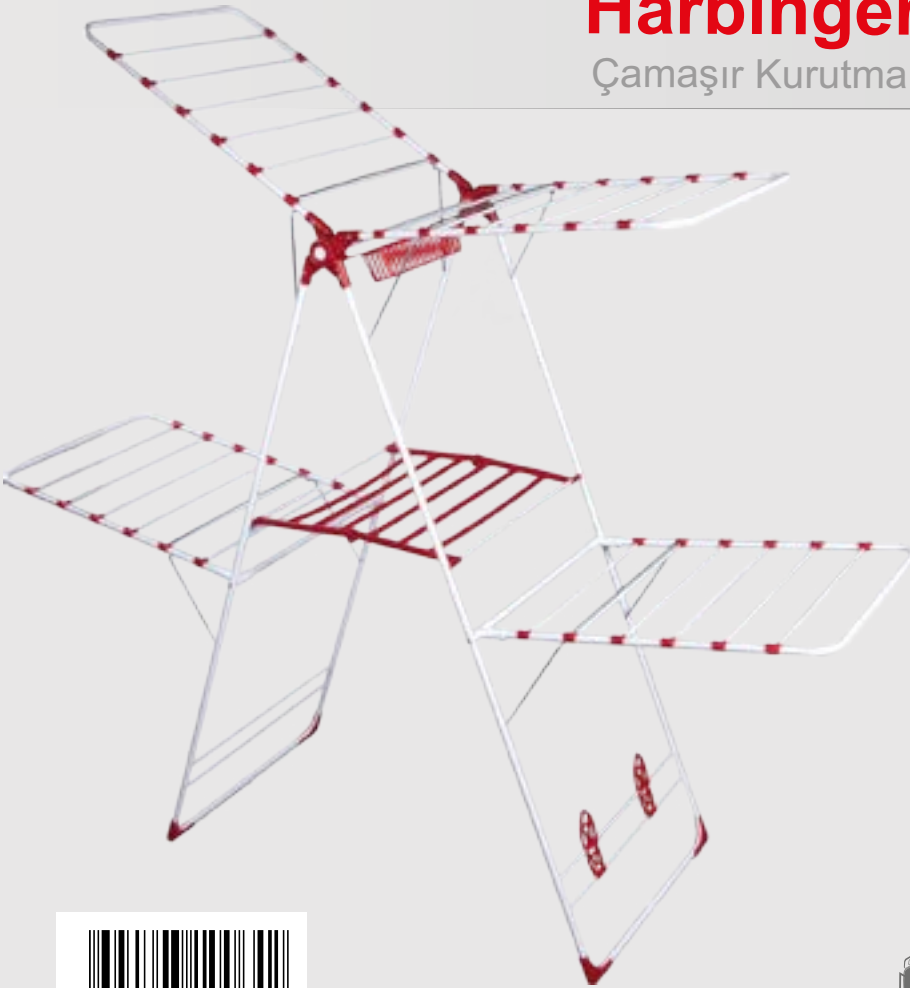

Mandal Koyma
Sepeti
The Basket for
Clothespins

Ayakkabı Kurutma
Aparatı
Shoes Drying
Apparatus

22 m
Çamaşır Kurutma
Kapasitesi
Long Hanging
Capacity

4

260x1560x600

0.243

5.500

23.750

90m³
±%5
1411

Pcs / 40" HQ
±%5
1189

Pcs / 40"
±%5
1057

Pcs / 20"
±%5
519