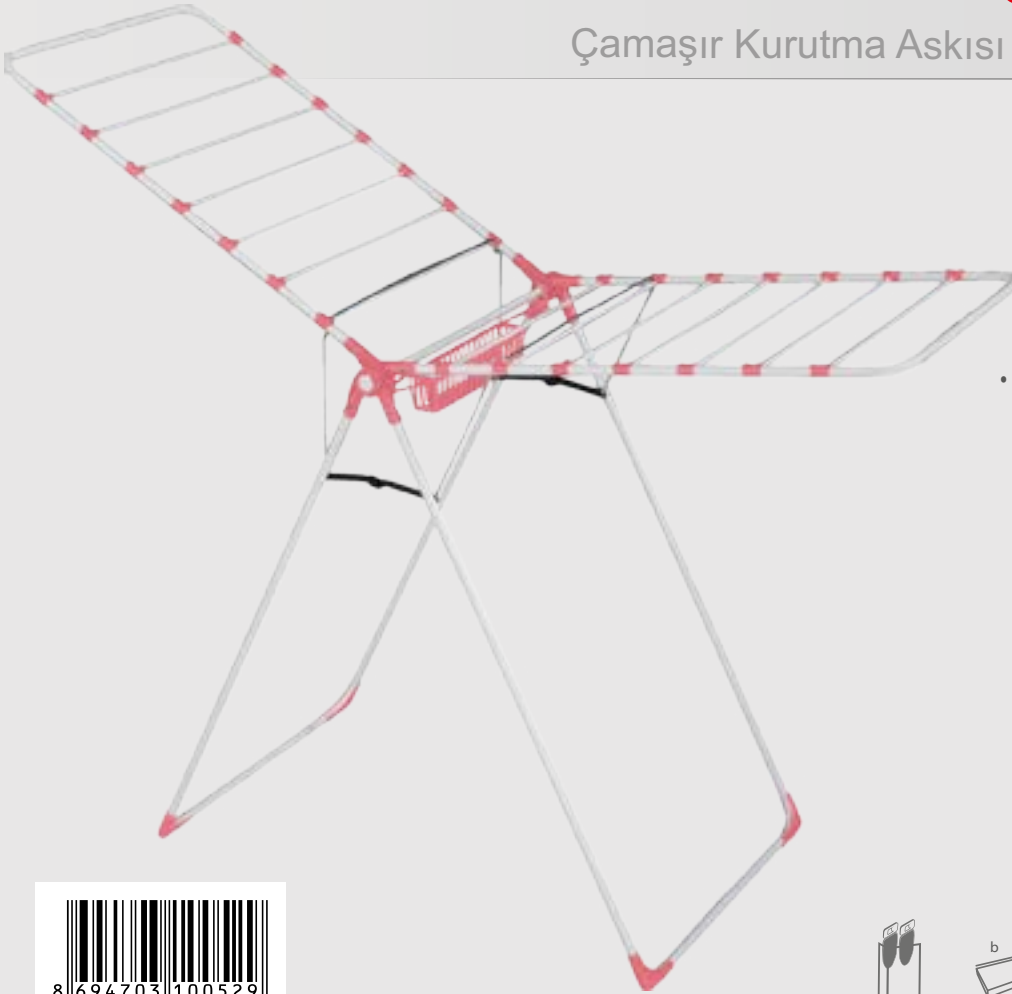

Functional Details

- Plenty of clothes can be dried easily
- 18 m long hanging capacity
- Cleaning before dyeing through nano technology
- Electrostatically baked powder dye
- The basket for clothespins