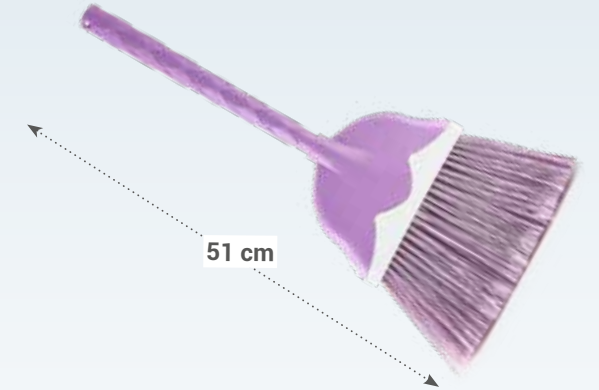

F315 Lale Süpürge No:2

Tulip Broom No:2
Tulipa Vassoura No:2
مكنسة فلورا الزنبقة رقم ٢

Koli içi Adedi Quantity in Box	Koli Hacmi Box Volume	Koli Ağırlığı Box Gross Weight	Barkod no Barcode number
24 ad./pcs	0,057	6,74 kg	8169742518831521