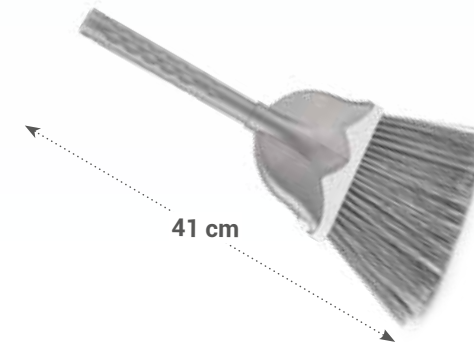

F314 Lale Süpürge No:1

Tulip Broom No:1
Tulipa Vassoura No:1
مكنسة فلورا الزنبقة رقم ١

Koli içi Adedi Quantity in Box	Koli Hacmi Box Volume	Koli Ağırlığı Box Gross Weight	Barkod no Barcode number
24 ad./pcs	0,049	5,48 kg	8169742518831451