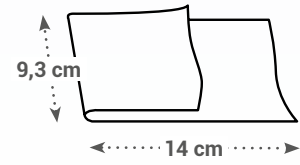

Koli içi Adedi Quantity in Box	Koli Hacmi Box Volume	Koli Ağırlığı Box Gross Weight	Barkod no Barcode number
- ad./pcs	-	- kg	8 4697425 884159

F262

Nokta Peçetelik

Napkin Dispenser
Porta Guardanapo Horizontal Modelo Madeira
علبة مناديل ورقية افقيه لون الخشب