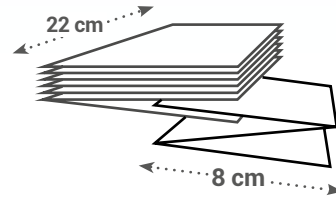

Koli içi Adedi Quantity in Box	Koli Hacmi Box Volume	Koli Ağırlığı Box Gross Weight	Barkod no Barcode number
12 ad./pcs	0,090	7,44 kg	8 697 425 881 776

F090 (Z) Katlamalı Kağıt Kavluluk Krom (300)

(Z) Fold Paper Towel Dispenser Chrome (300 Sheets)
Dispensador Z Dobra Porta Papel 300 Pcs (Aparência De Cromado)
فلوسوفت مناديل مصفدة على شكل حرف زد سعة ٣٠٠ منديل (كروم)