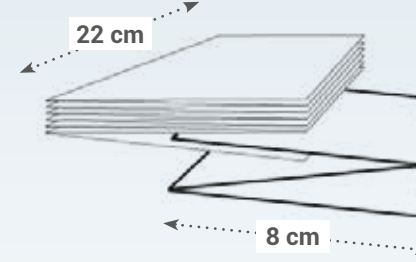

Koli içi Adedi Quantity in Box	Koli Hacmi Box Volume	Koli Ağırlığı Box Gross Weight	Barkod no Barcode number
12 ad./pcs	0,116	9,47 kg	8 6 9 7 4 2 5 8 2 6 3 6