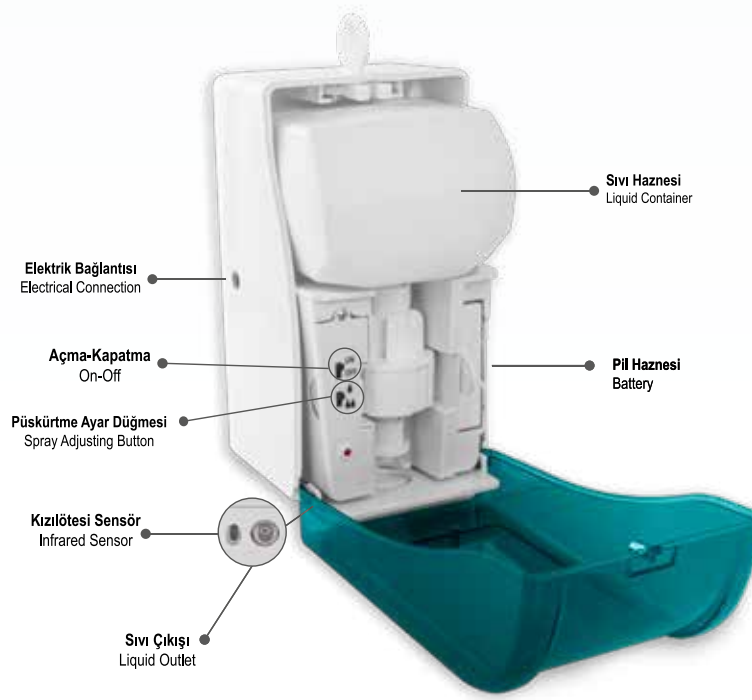

F412

Vera Askılı Çöp Kovası 25 lt

Vera Hanging Trash Can 25 lt
Vera Balde de lixo 25 lt
ورا سلة المهملات معلقة 25 لتر

NEW

Duvara Monte

Wall Mounted

Sıvı Haznesi
Liquid Container

Elektrik Bağlantısı
Electrical Connection