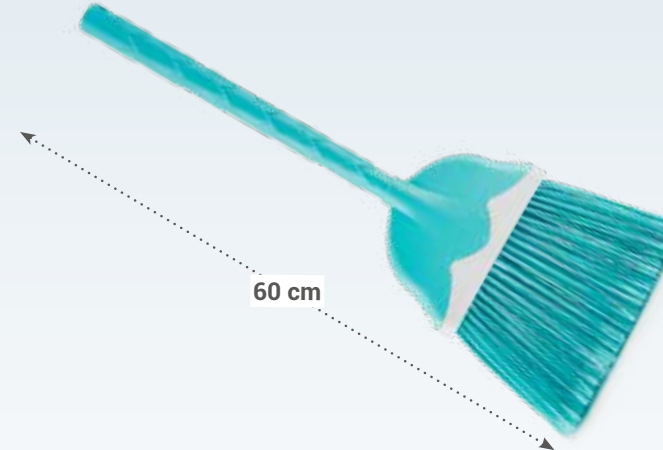

F327 Lale Süpürge Uzun Saplı No:3

Long Handle Tulip Broom No:3
Tulipa Vassoura No : 3 Pau Longo
مكنسة فلورا لالة رقم ٣ ذراع طويلة

Koli içi Adedi Quantity in Box	Koli Hacmi Box Volume	Koli Ağırlığı Box Gross Weight	Barkod no Barcode number
24 ad./pcs	0,063	8,18 kg	8169742518832751