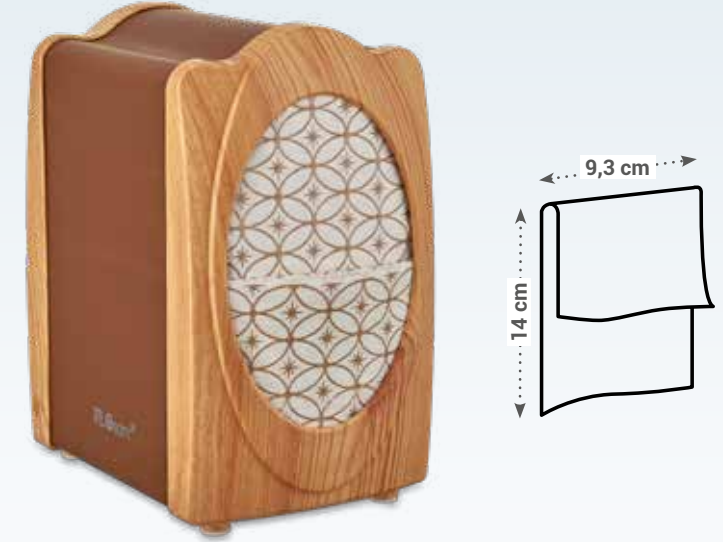

Koli içi Adedi Quantity in Box	Koli Hacmi Box Volume	Koli Ağırlığı Box Gross Weight	Barkod no Barcode number
24 ad./pcs	0,066	12,62 kg	8 697 425 825 821