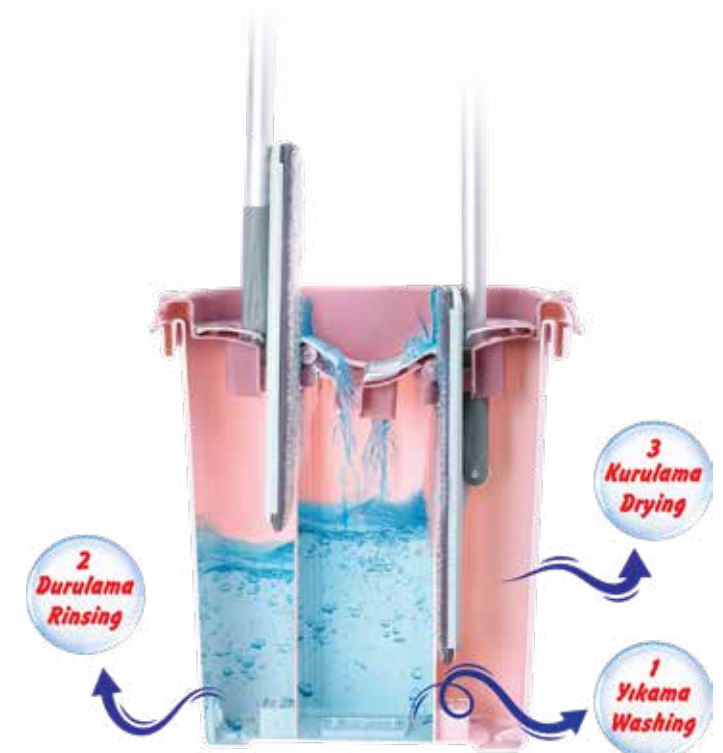

Koli içi Adedi Quantity in Box	Koli Hacmi Box Volume	Koli Ağırlığı Box Gross Weight	Barkod no Barcode number
6 ad./pcs	0,113	11 kg	8 697425 883947

1 Yıkama kısmını 4,5 lt. deterjanlı suyla doldurun. Mop başlığını dikey konuma getirerek haznenin içerisinde zemine kadar indirin. Yıkama haznesindeki suyu en fazla maksimum 30 yıkamaya kadar kullanabilirsiniz. Washing compartment are filled with 4.5 liters of detergent water. Bring the mop head to a vertical position and lower it to the ground in the hopper. You can use the water in the wash bucket for a maximum of 30 washes.

2 Durulama kısmını 3,3 lt. temiz suyla doldurun. Mop başlığını bu kez durulama haznesinin içerisinde zemine kadar indirin. Yukarı çektiğinizde fazla su yıkama haznesine aktarılacaktır. Rinse part are filled with 3.3 liters of clean water. This time lower the mop head in the rinse bucket. Excess water will be transferred to the washing bucket when you pull the mop up.

3 Son olarak mopu kurulama haznesine yerleştirip aşağı-yukarı 2-3 kez hareket ettirin. Yukarı çektiğinizde fazla su yıkama haznesine aktarılacaktır. İster parke, ister seramik her zeminde güvenle temizlik işlemi yapabilirsiniz. Finally, place the mop in the drying bucket and move it up and down 2-3 times. You can safely clean any floor, whether parquet or ceramic. Excess water will be transferred to the washing bucket when you pull the mop up.