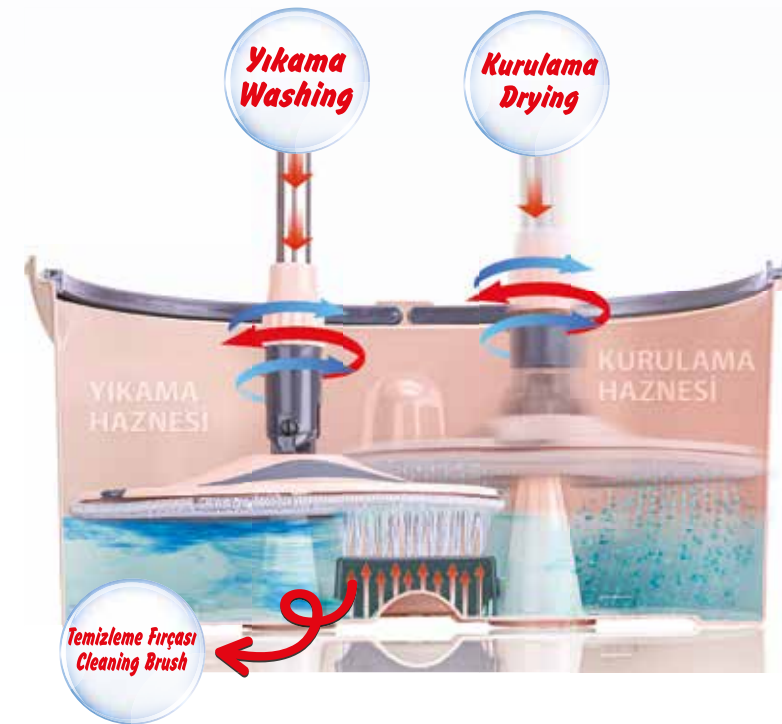

TEMİZLİK SETLERİ

CLEANING SETS