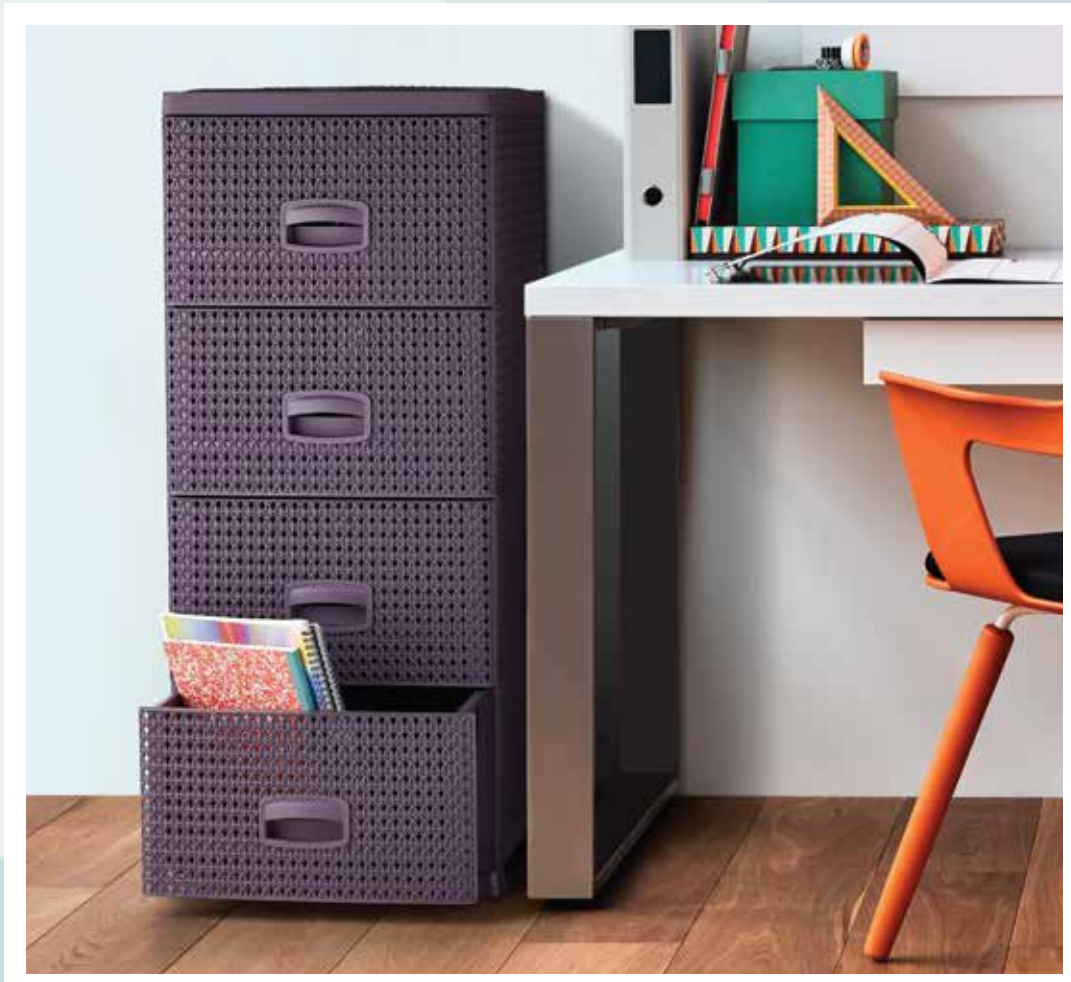

knitdesign